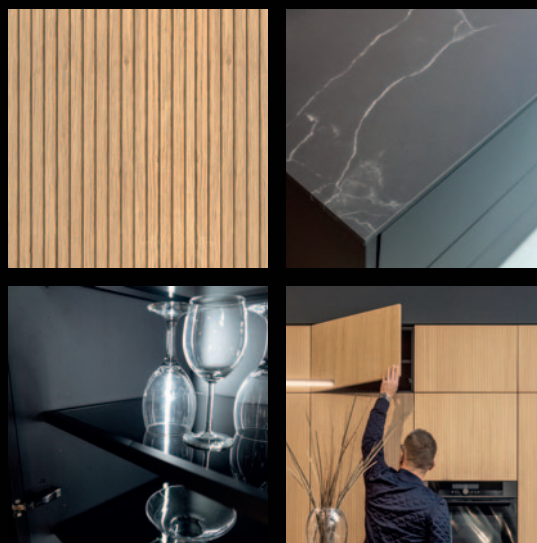

KOEL Keukens

ook betaalbare luxe

Warm en stoek

ZO MOOI KAN HET ZIJN!

Achter deze combinatie van hout en zwart zit een zee aan mogelijkheden verborgen. Strakke lijnen, dichte kasten vol opbergruimte en een glaskast om je mooiste spullen voor het voetlicht te brengen.

Het kookeiland neemt een prominente plaats in en vormt het centrale middelpunt van deze stijlvolle keuken. Het geribbelde houten front geeft een verrassend speelse touch aan de verder strakke belijning. En vingerafdrukken? Die krijgen geen kans op het matzwarte front met anti-fingerprint technologie!